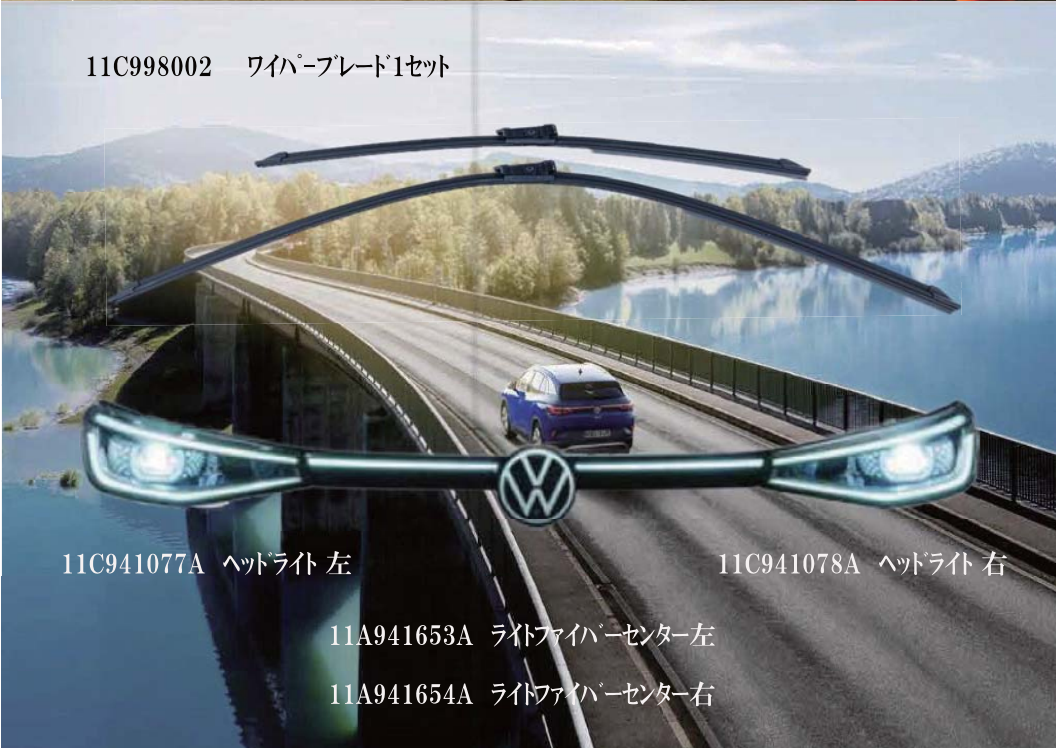

The new  
**ID.4**

11C998002 ワイパーブレード1セット

11C941077A ヘッドライト 左

11C941078A ヘッドライト 右

11A941653A ライトファイバーセンター左

11A941654A ライトファイバーセンター右

11A601025AFZZ アルミホイール

11A945276B テールライトセンター