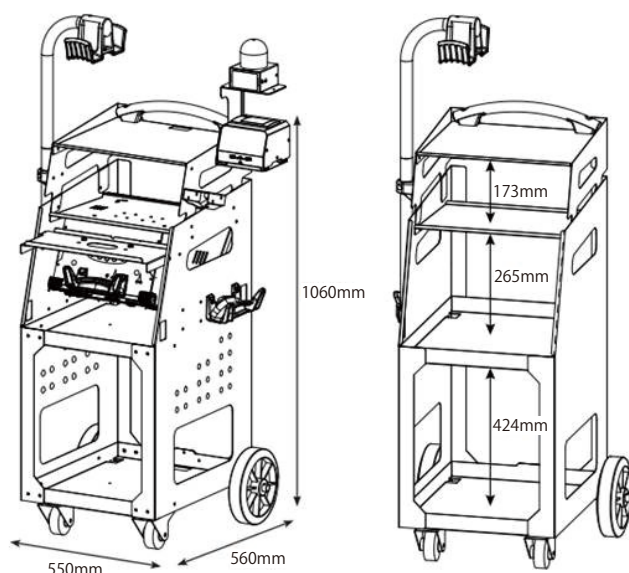

GYSFLASH

トrolley

GYSFLASH とその付属品を実用的に保管することができます。
使いやすい高さで設計されていますので診断操作が効率的に行えます。

互換性

- GYSFLASH 30.12 / 30.24 HF
- GYSFLASH 50.12 / 50.12 FV / 50.24 HF
- GYSFLASH 1000.12 / 101.12 CNT / 121.12 CNT FV

サイズ

※写真はオプションを含みます。

¥ 53,820 (税別)