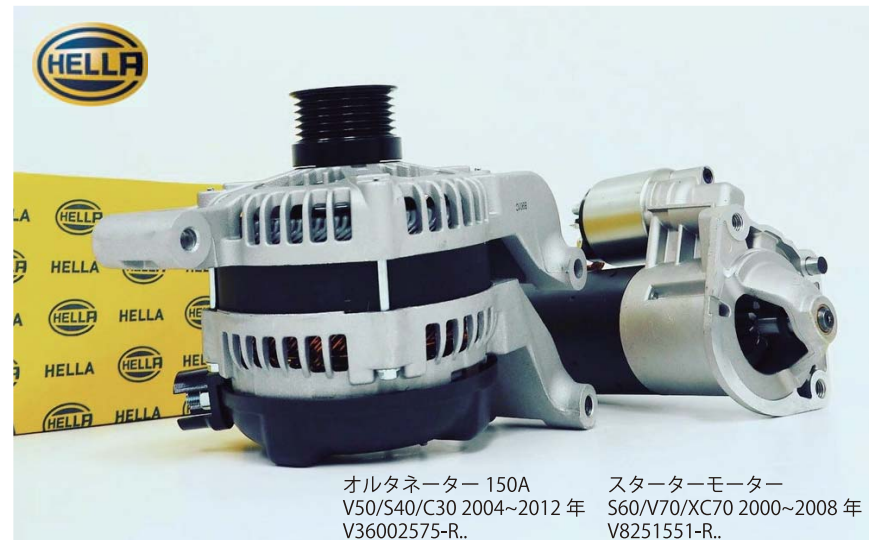

冬季商材も充実の品揃え

「最高のカーバッテリー」という選択。

It all starts with **VARTA**

オルタネーター 150A V50/S40/C30 2004~2012年 V36002575-R..
 スターターモーター S60/V70/XC70 2000~2008年 V8251551-R..

御社の利益率
 ぐ〜んと
 上がります！

高品質で低価格な OEM メーカー
 取り揃えております

*alternator
 starter*

スターターモーター V50/S40/C30 2004~2012年 V36002497-R..
 オルタネーター 140A S60/V70/XC70 2000~2008年 V36050262-R..