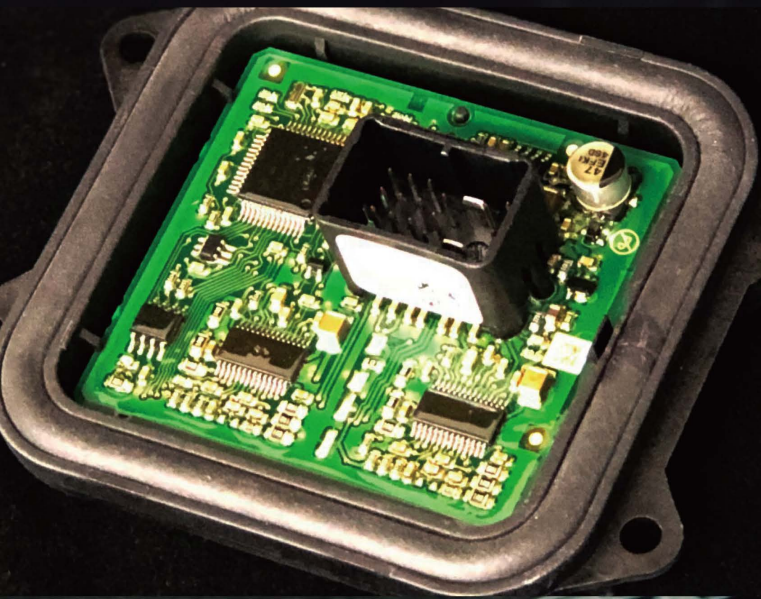

そのアイテム・・・
ディーラーのみのお取り扱いだ
と思いませんか？

他社ではお取扱いの少ない特殊部品も在庫品目豊富な
弊社なら入手可能かも?! お気軽にお問い合わせください。
適合確認・お見積もりはフロントまで!!

適合車種

E90・E91・
E92・E93
(3シリーズ)

BMW
ステアリングコラムスイッチ
61319169071
定価 93,700円 要コーティング

適合車種

E90・E91・E92・
E93(3シリーズ)
E89(Z4)

BMW
アダプティブ ヘッドライト
コントロールユニット
63117182396
定価 35,800円 要コーティング

適合車種

E90・E91(3シリーズ)
E60・E61(5シリーズ)
E65・E66(7シリーズ)

BMW
Eボックス
63127189312
定価 35,800円 要コーティング

適合車種

E87(1シリーズ)
E90・E91
(3シリーズ)

BMW
フットウェルモジュール
61359128184
定価 64,000円 要コーティング