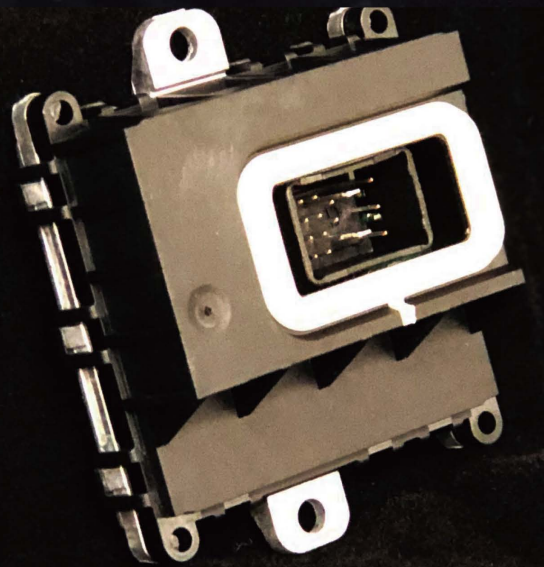

そのアイテム・・・
ディーラーのみのお取り扱いだ
と思いませんか？

他社ではお取扱いの少ない特殊部品も在庫品目豊富な
弊社なら入手可能かも?! お気軽にお問い合わせください。
適合確認・お見積もりはフロントまで!!

適合車種

E90・E91・
E92・E93
(3シリーズ)

BMW
ステアリングコラムスイッチ
61319169071
定価 93,700円 要コーティング

適合車種

E90・E91・E92・
E93(3シリーズ)
E89(Z4)

BMW
アダプティブ ヘッドライト
コントロールユニット
63117182396
定価 35,800円 要コーティング

適合車種

E90・E91(3シリーズ)
E60・E61(5シリーズ)
E65・E66(7シリーズ)

BMW
Eボックス
63127189312
定価 35,800円 要コーティング

適合車種

E87(1シリーズ)
E90・E91
(3シリーズ)

BMW
フットウェルモジュール
61359128184
定価 64,000円 要コーティング