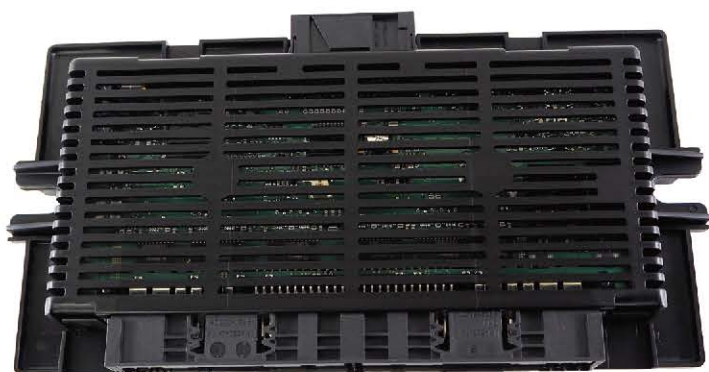

そのアイテム・・・
ディーラーのみのお取り扱いだ
と思いませんか？

他社ではお取扱いの少ない特殊部品も在庫品目豊富な
弊社なら入手可能かも?! お気軽にお問い合わせください。
適合確認・お見積もりはフロントまで!!

適合車種

E90・E91・
E92・E93
(3シリーズ)

BMW
ステアリングコラムスイッチ
61319169071
定価 93,700円 要コーティング

適合車種

E90・E91・E92・
E93(3シリーズ)
E89(Z4)

BMW
アダプティブ ヘッドライト
コントロールユニット
63117182396
定価 35,800円 要コーティング

適合車種

E90・E91(3シリーズ)
E60・E61(5シリーズ)
E65・E66(7シリーズ)

BMW
Eボックス
63127189312
定価 35,800円 要コーティング

適合車種

E87(1シリーズ)
E90・E91
(3シリーズ)

BMW
フットウェルモジュール
61359128184
定価 64,000円 要コーティング