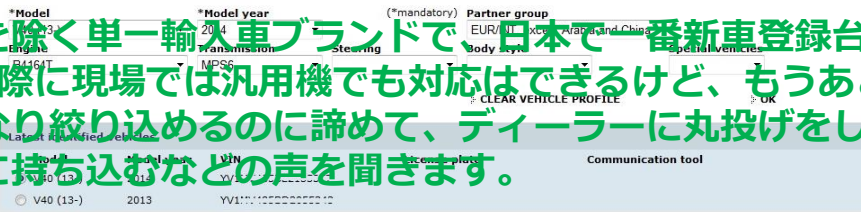

ショートレンタルサービスに VOLVO専用診断テスター

以前より多くの会員様より要望をいただいておりますVOLVO用の診断テスターを導入することになりました。

ドイツブランドを除く単一輸入車ブランドで、日本で一番新車登録台数が多いVOLVOです。実際に現場では汎用機でも対応はできるけど、もうあと少し先に進めれば、かなり絞り込めるのに諦めて、ディーラーに丸投げをした。始めからディーラーに持ち込むなどの声を聞きます。